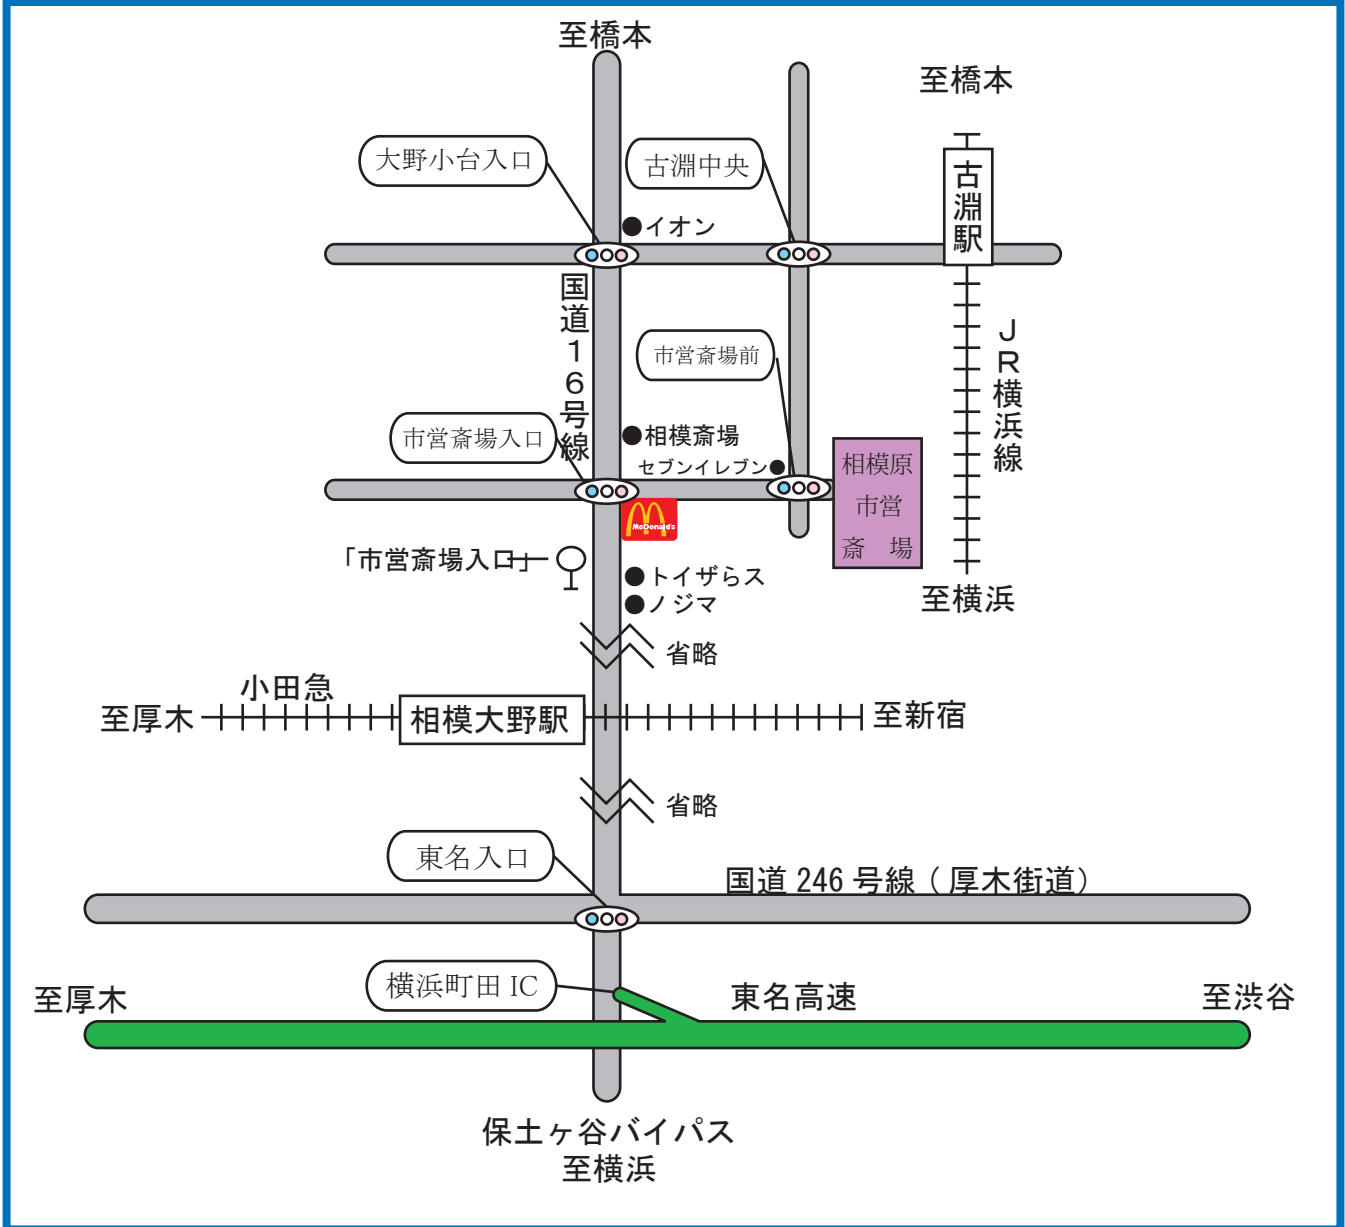

相模原市営斎場案内地図

〒229-0004 相模原市南区古淵 5-26-1

斎場直通：TEL 042-744-3330

●JR 横浜線 古淵駅から 徒歩 15分

●小田急線 相模大野駅北口から 神奈川中央バス「相模原駅南口」行き 「市営斎場入口」下車徒歩 5分

●JR 横浜線 相模原駅南口から 神奈川中央バス「相模大野駅北口」行き 市営斎場入口」下車徒歩 5分

●国道 16 号線「市営斎場入口」交差点から斎場進入道路に入る